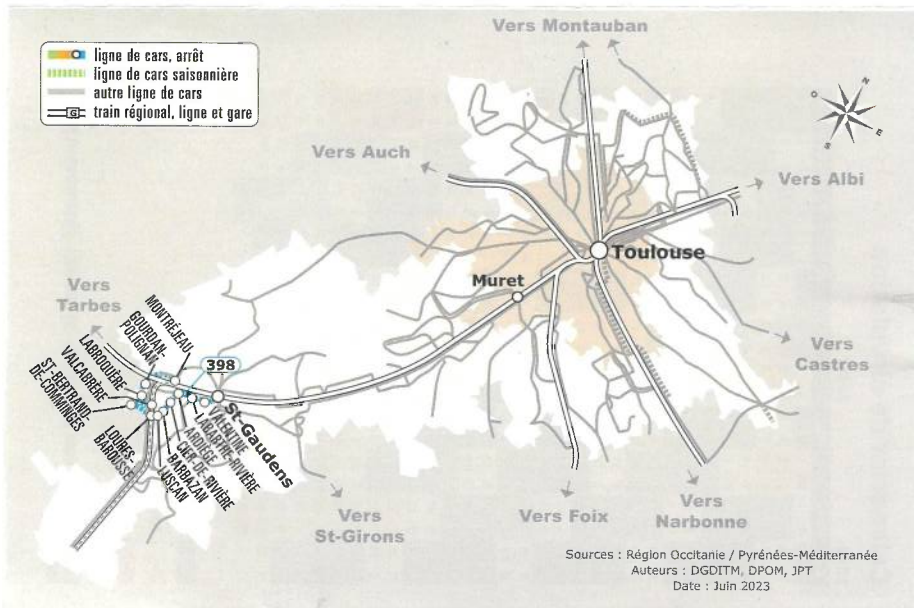

MONTREJÉAU > BARBAZAN > SAINT-GAUDENS

JOURS DE LA SEMAINE	LAV	Me
PETITES VACANCES	●	●
ÉTÉ		
MONTREJÉAU	Place Valentin Aouelle	06:35 13:55
GOURDAN-POLLIGNAN	Lycée	06:39 13:59
LABROUÈRE	Croix du Bazet &	06:41 14:01
VALCABRÈRE	Eglise	06:45 14:05
SAINT-BERTRAND-DE-COMMINES	Mairie	06:47 14:08
LOURES-BAROUSSE	Ecole	06:49 14:10
LUSCAN	Eglise	06:55 14:16
BARBAZAN	Le Château	07:00 14:21
CIER-DE-RIVIÈRE	Village	07:02 14:23
ARDÈGE	Gardamette	07:05 14:27
LABARTHE-RIVIÈRE	Las Verdures	07:09 14:31
VALENTINE	Commines	07:11 14:33
SAINT-GAUDENS	Mairie &	07:13 14:35
	Centre &	07:18 14:40
	Souc	07:20 14:41
	Salle des Fêtes &	07:26 14:45
	Jardin Public &	07:31 14:48
	Renaissance &	07:35 14:50
	Lycée agricole &	07:41 14:56
	Lycée Bagatelle &	07:45 15:00

& Tous les véhicules de cette ligne sont accessibles aux personnes en fauteuil roulant.

Les horaires sont donnés à titre indicatif. Se présenter à l'arrêt 5 minutes avant l'horaire du car.

398

Montrejeau > Barbazan > Saint-Gaudens

Horaires Car iio

Haute-garonne

Horaires valables du 01/09/2023 au 06/07/2024

iio-occitanie.fr
 Télécharger l'appli iio Occitanie

Gamme tarifaire

	1 ZONE	2 ZONES
BILLET VOYAGE	2 €	
CARNET DE 10 VOYAGES TOUT PUBLIC	15 €	
CARNET DE 10 VOYAGES JEUNES (-26 ANS)	11 €	15 €
ABONNEMENT MENSUEL TOUT PUBLIC	33 €	40 €
ABONNEMENT MENSUEL JEUNES (-26 ANS)	20 €	
ABONNEMENT MENSUEL LIE + Tisséo	60 €	75 €
ABONNEMENT ANNUEL TOUT PUBLIC	330 €	390 €
ABONNEMENT ANNUEL JEUNES (-26 ANS)	195 €	